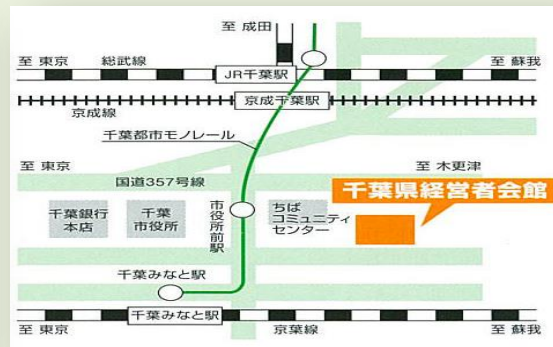

千葉県経営者会館

(千葉市中央区千葉港4-3)

1. ACCESS
   ・ JR総武線「千葉」駅下車、モルル「ちば」駅乗り換え「市役所前」駅 徒歩2分
   ・ JR京葉線「千葉みなと」駅徒歩7分