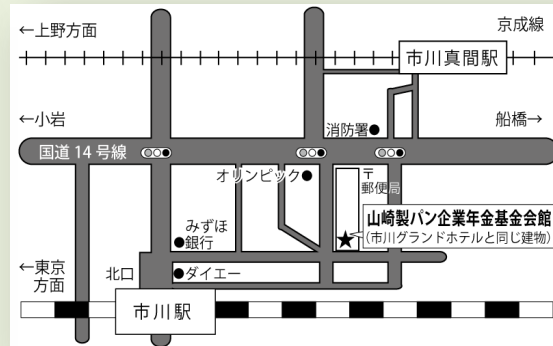

山崎製パン企業年金基金会館 (千葉県市川市市川1-3-14)

1. ACCESS
   ・ 市川駅 徒歩1分