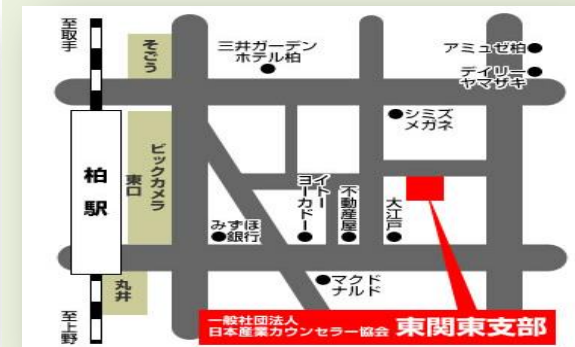

## パリ総合美容専門学校柏校 高等部校舎 (千葉県柏市柏1-7-1 DayOneタワー2F)

- ACCESS  
 ・ 柏駅東口 徒歩3分

## 筑波研修センター

(茨城県つくば市天久保1-13-5)

- ACCESS  
 ・ つくばイクスピアリ「つくば」駅下車、バスターミナルよりバス「筑波大学循環」に乗り「筑波メィカルセンター前」下車

## 千葉県経営者会館

(千葉市中央区千葉港4-3)

- ACCESS  
 ・ JR総武線「千葉」駅下車、モルル「ちば」駅乗り換え「市役所前」駅 徒歩2分  
 ・ JR京葉線「千葉みなと」駅徒歩7分

## 日本産業カウンセラー協会東関東支部 研修室

(千葉県柏市柏2-6-17 染谷エーステートビル3F)

- ACCESS  
 ・ 柏駅東口 徒歩3分  
 (ビル入口について) 1Fのスポーツショップ入口横の自動扉からお入りください。