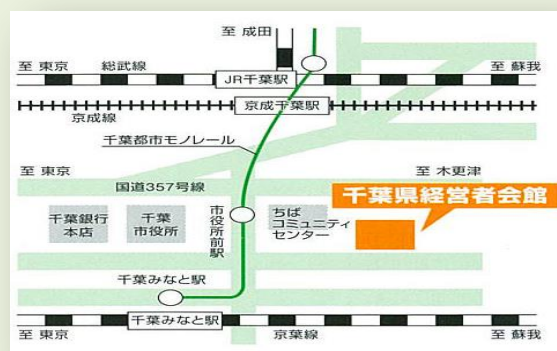

産業カウンセラー養成講座 傾聴体験講座 会場一覧

柏商工会議所

(千葉県柏市東上町7-18)

ACCESS

- 柏駅東口 徒歩9分

千葉県経営者会館

(千葉市中央区千葉港4-3)

ACCESS

- JR総武線「千葉」駅下車、モルル「ちば」駅乗り換え「市役所前」駅 徒歩2分
- JR京葉線「千葉みなと」駅徒歩7分

ひたちなか商工会議所 会館

(茨城県ひたちなか市勝田中央14-8)

ACCESS

- JR勝田駅 徒歩5分